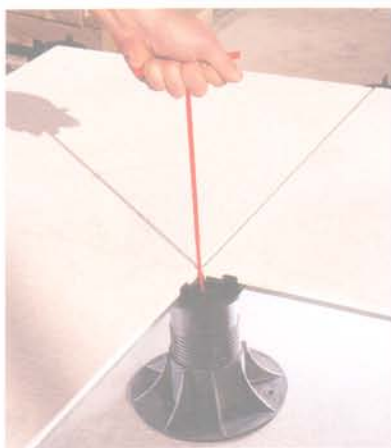

PEDESTAL

Il "Pedestal" è sicuramente il punto più alto della pavimentazione contemporanea. È basato su una serie di supporti modulari e regolabili, che con semplicità e sicurezza si adattano a ogni tipo di pavimento. Per garantire sempre una pavimentazione omogenea ed elegante, senza apportare interventi radicali alla struttura preesistente ed eliminare alla radice i problemi di umidità, trafugamento dell'acqua, passaggio di cavi o tubi, permettendo sempre una facile e veloce ispezionabilità. "Pedestal", il sistema che ti cambia la vita.

www.eternoivica.com